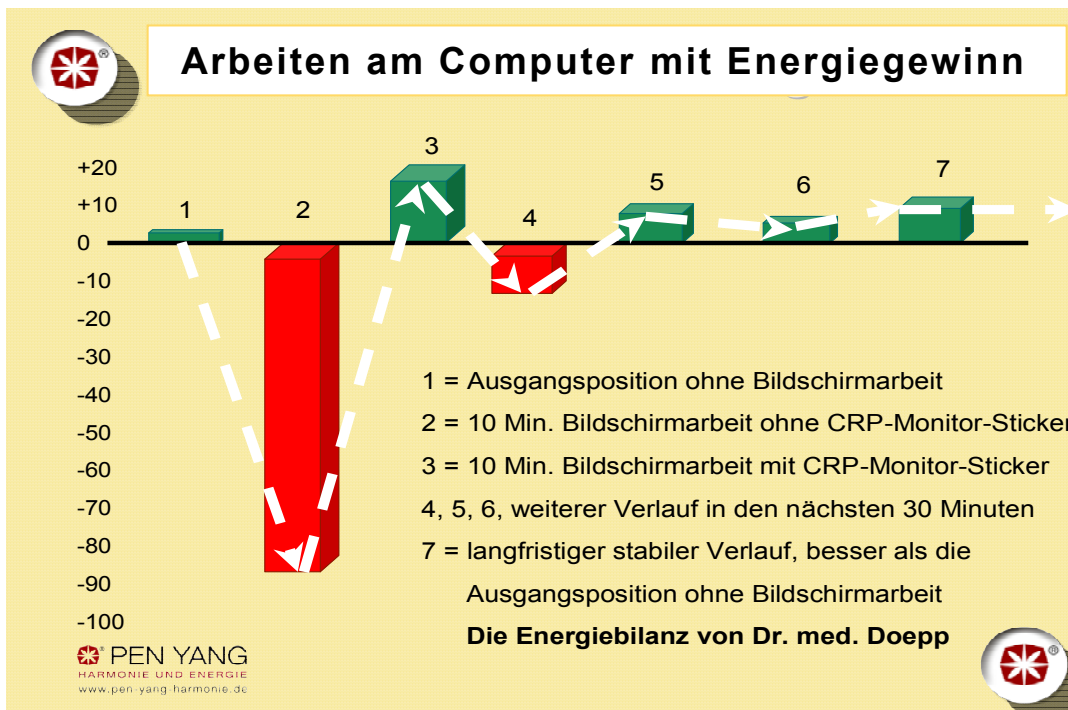

Mit den CRP-Monitorstickern arbeiten Sie konzentriert und dauerhaft ohne Energieverlust. Je mehr Energieräuber Sie in positive Wirkung wandeln, desto besser geht es Ihnen.

Handy-Sticker sind ein Muss für alle schnurlosen Telefone, Handys und Head-Sets.