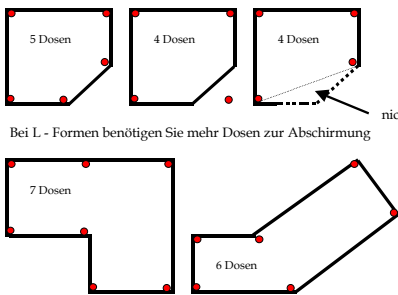

Bei L-Formen benötigen Sie mehr Dosen zur Abschirmung

Die Geopat-Dosen bauen untereinander das Wirkungsfeld auf. Als Informationsträger dient Silizium. Es wird mit technischen Frequenzen so informiert, dass die ankommenden Wellen von der schädlichen Links-Polarisation in die biologisch förderliche Rechts-Polarisation verändert werden.

Funkwellen, die innerhalb des Dosenfeldes erzeugt werden, müssen an diesen Geräten durch die jeweiligen Pen Yang® Sticker entstört werden. Handys und schnurlose Telefone mit den Handy-Stickern, WLAN, Laptop, Ipad, Bildschirme, ect. mit den CRP-Monitor-Stickern.

Der Steckergenerator harmonisiert den 50 Hz Wechselstrom in den Stromleitungen im ganzen Haus und an allen angeschlossenen Elektrogeräten. Auch hier gilt: Geräte die ein eigenes hochfrequentes Strahlungsfeld erzeugen, wie WLAN, Computermonitore, schnurlose Telefone, Ipad ect. werden mit den jeweiligen Pen Yang® Stickers harmonisiert.