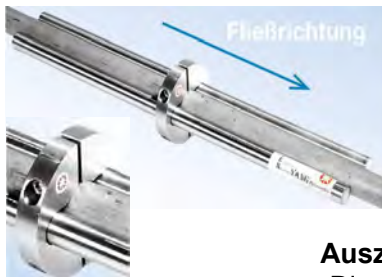

Honig HE 3901
154,-€

Blau HE 3905
154,-€

Weiß HE 3920
154,-€

Grün HE 3908
160,-€

Rot HE 3900
160,- €

Quellwasserqualität aus Ihrer Wasserleitung

Der **Wasser-Impuls-Generator** ist leicht zu installieren. Am Wasserhahn oder im Keller, ohne Eingriff ins Rohrsystem und dauerhaft wartungsfrei.